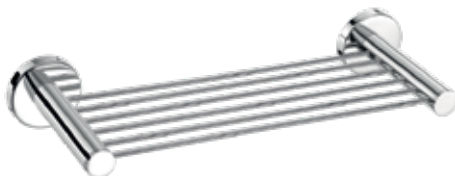

25943-A03
Sponge Dish
Σπογγοθήκη
W32 x D12,5 x H5,5 (cm)
CHROME 75 €