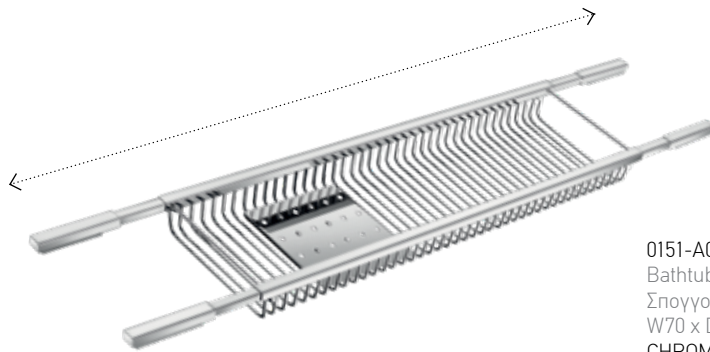

SHOWER BASKETS

ΣΠΟΓΓΟΘΗΚΕΣ

0303-A03
Rectangular shower basket
Σπογγοθήκη
W22 x D10,5 x H3,5 (cm)
CHROME 40 €
COLORS 50 €

006-A03
Corner shower basket
Σπογγοθήκη
W20 x D12 x H3 (cm)
CHROME 40 €
COLORS 50 €

007-A03
Corner shower basket
Σπογγοθήκη
W24 x D15 x H3 (cm)
CHROME 45 €
COLORS 55 €

W70-80 (cm) Adjustable

0151-A03
Bath tub self adjustable
Σπογγοθήκη μπανιέρας ρυθμιζόμενη
W70 x D14 x H5,5 (cm)
CHROME 220 €
COLORS 235 €

COLORS