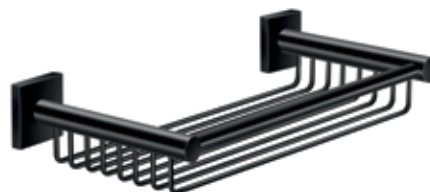

14043-M116
Sponge Dish
Σπογγοθήκη
W30 x D13 x H5,5 (cm)
COLORS **75 €**