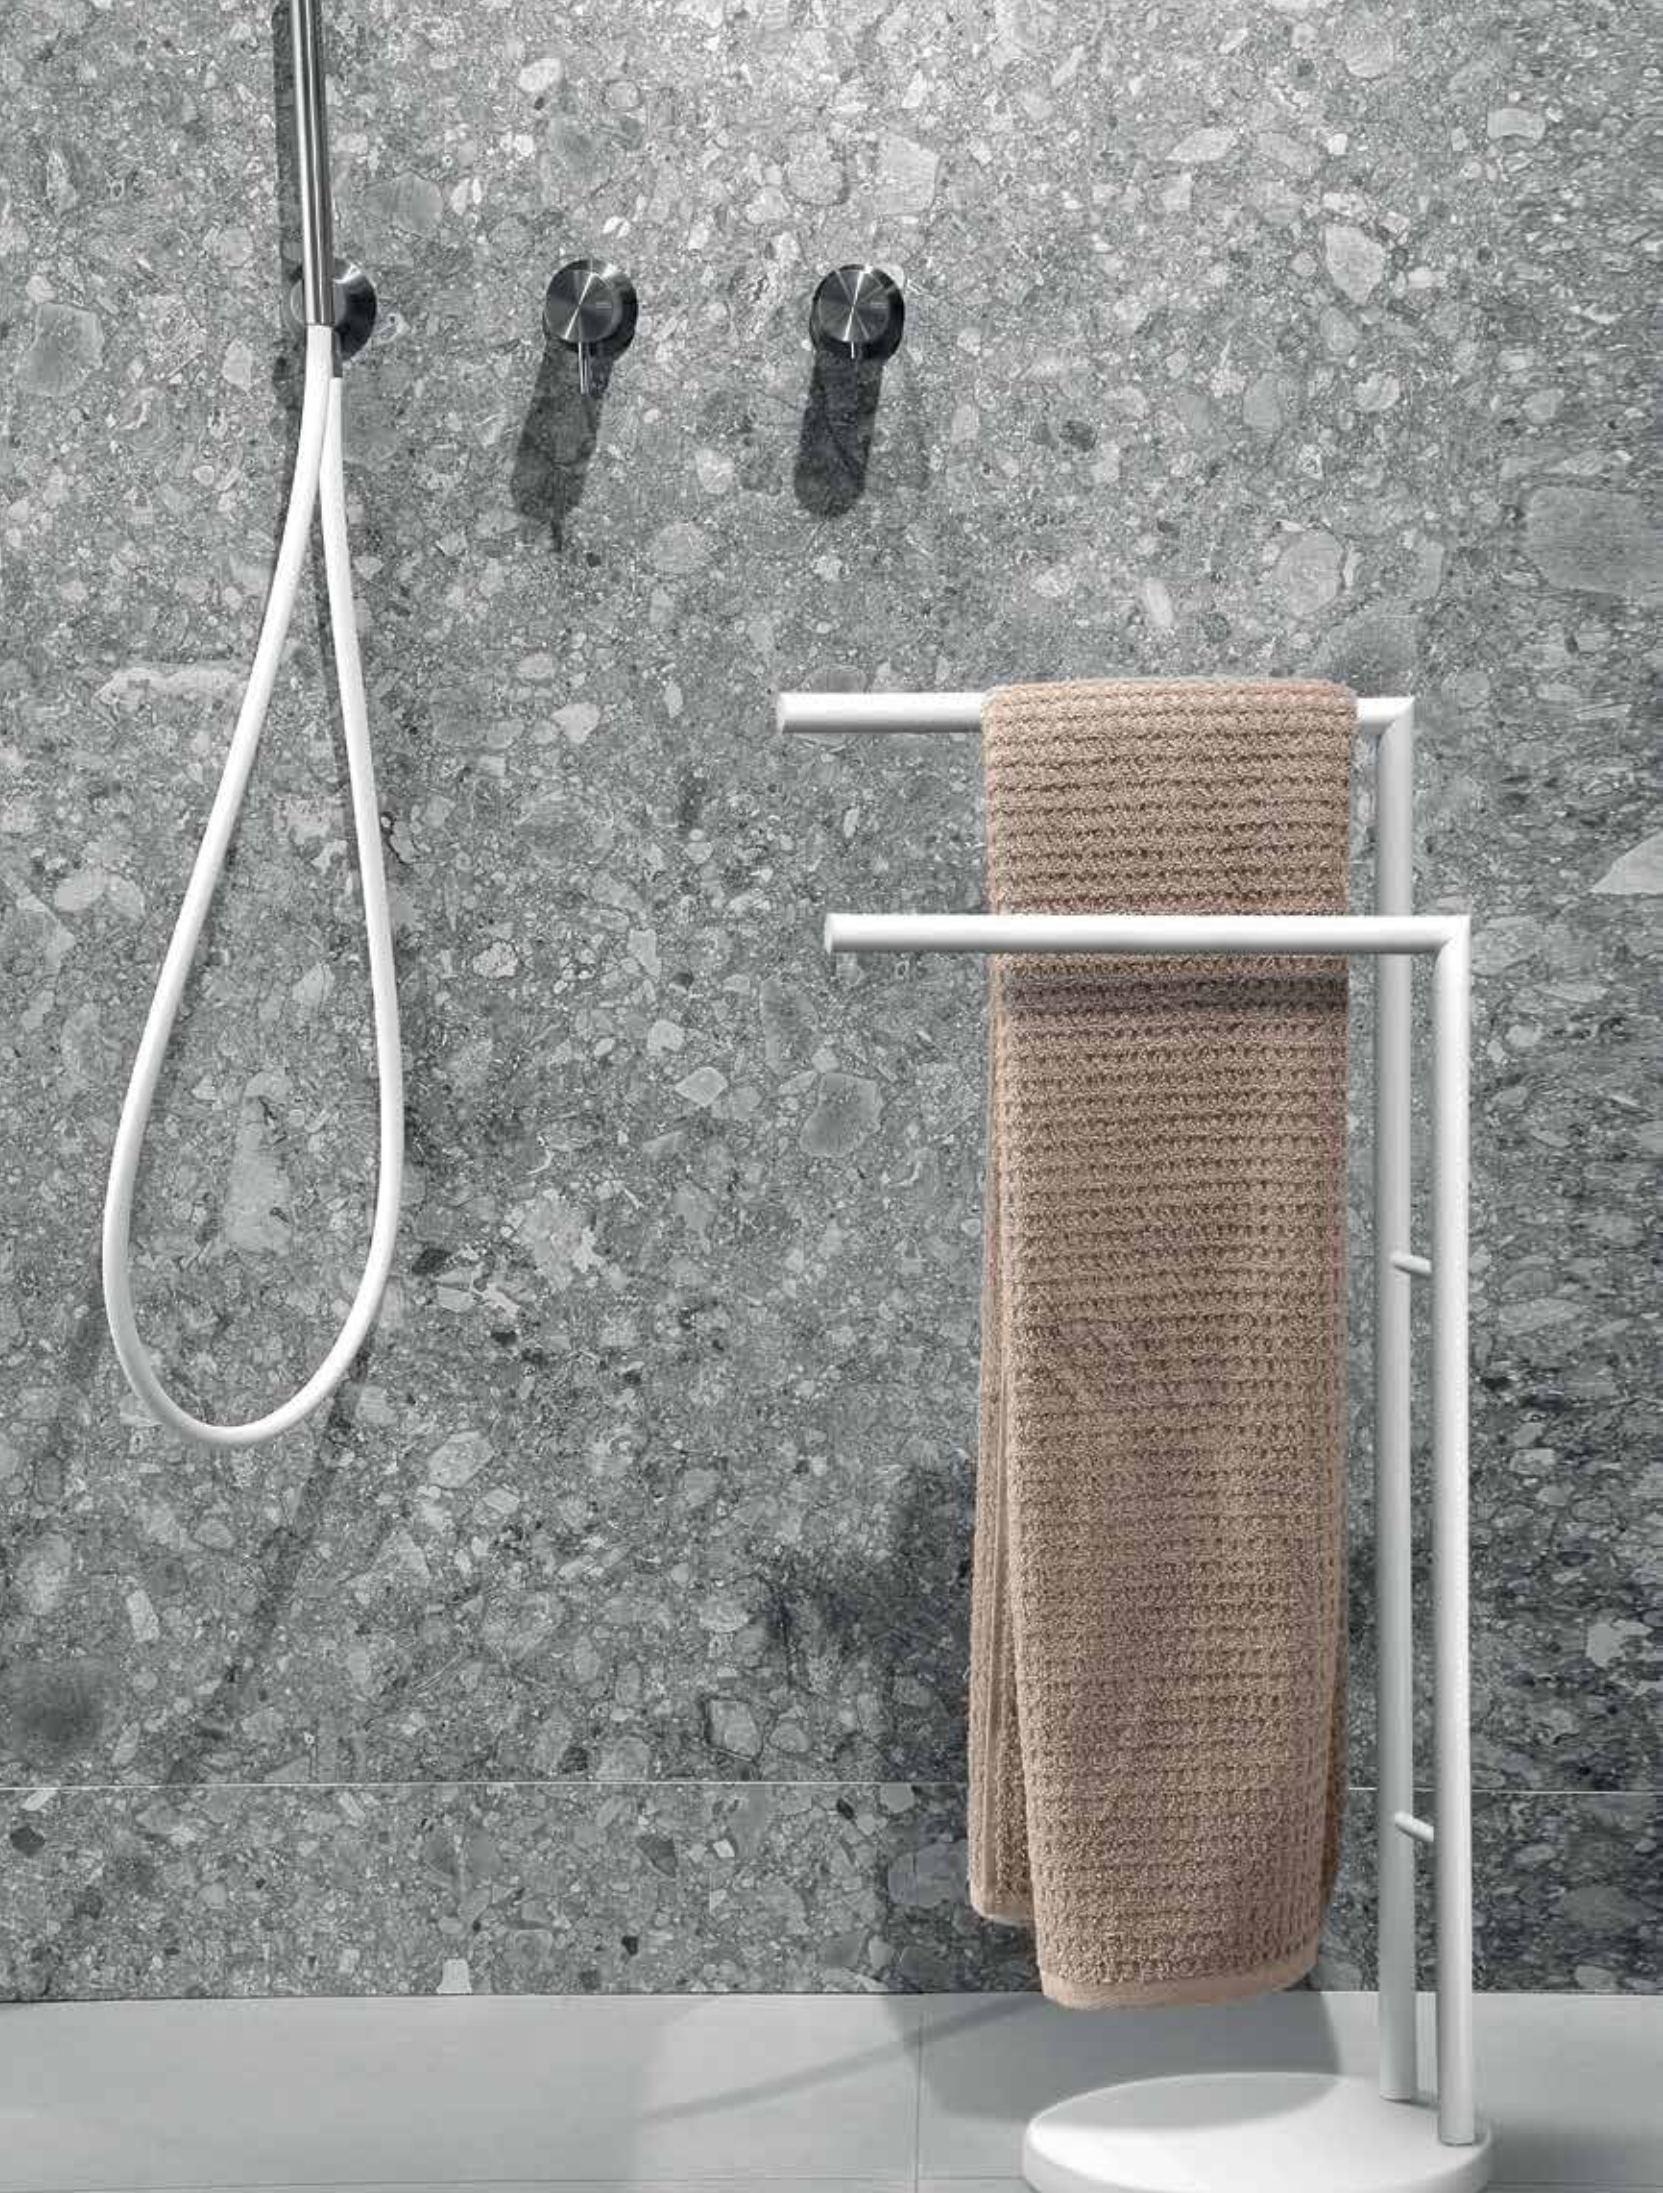

098-PVD-01BR
FINISHES **70 €**

TOWEL STANDS

CHROME

0519-A03
Towel stand
Καλόγερος
W30 x D22 x H92 (cm)
CHROME **145 €**
COLORS **180 €**
FINISHES **365 €**

0507-A03
Towel stand
Καλόγερος
W30 x D19 x H92 (cm)
CHROME **225 €**
COLORS **275 €**
FINISHES **565 €**