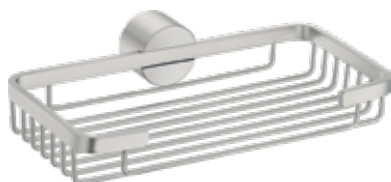

121403-PVD-11BR
Sponge Dish
Σπογγοθήκη
W22 x D12,5 x H5,5 (cm)
PVD NICKEL STEEL **75 €**