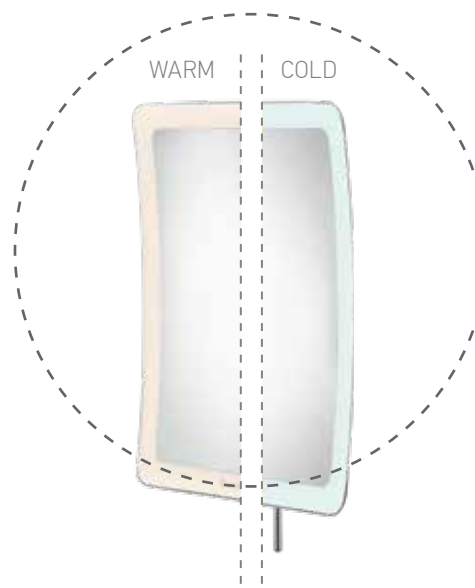

1. **COLORS**
2. 122 GRAPHITE DARK
   - M116 BLACK MAT
   - M118 ANTHRACITE GRAINED
   - M104 CEMENT GRAY MAT
   - M101 WHITE MAT
   - M102 BEIGE MAT
   - M103 MOCHA MAT
   - A75 WENGE GRAINED

1. **FINISHES**
2. PVD-05PL GUN METAL POLISHED
   - PVD-05BR GUN METAL BRUSHED
   - PVD-01PL WARM BRONZE POLISHED
   - PVD-01BR WARM BRONZE BRUSHED
   - PVD-02PL GOLDEN BRASS POLISHED
   - PVD-02BR GOLDEN BRASS BRUSHED
   - PVD-11BR NICKEL STEEL
   - M25 BRONZE MAT
   - DM25 DARK BRONZE MAT
   - M26 RAME MAT