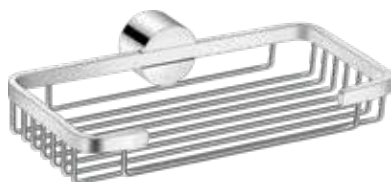

121403-A03
Sponge Dish
Σπογγοθήκη
W22 x D12,5 x H5,5 (cm)
CHROME **40 €**