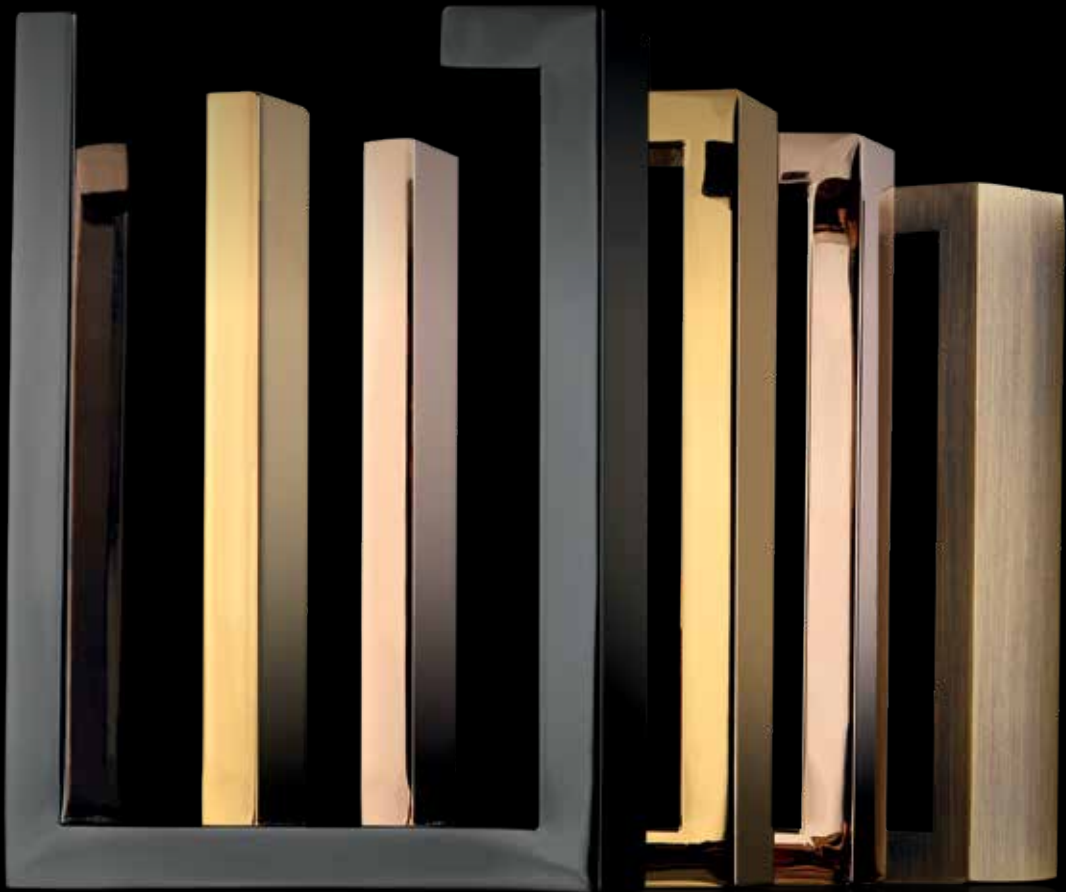

SANCO'S MATERIALS/COLORS/PVDS