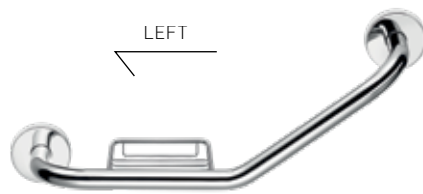

0402-A03
Grab-Bar with soap dish
Λαβή με σαπυνοθήκη
W42 x D10,5 x H16,5 (cm)
CHROME 85 €
COLORS 100 €