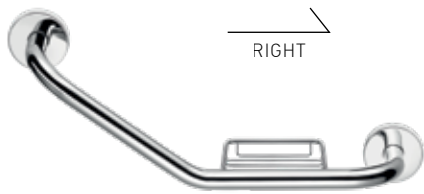

0401-A03
Grab-Bar with soap dish
Λαβή με σαπυνοθήκη
W42 x D10,5 x H16,5 (cm)
CHROME 85 €
COLORS 100 €