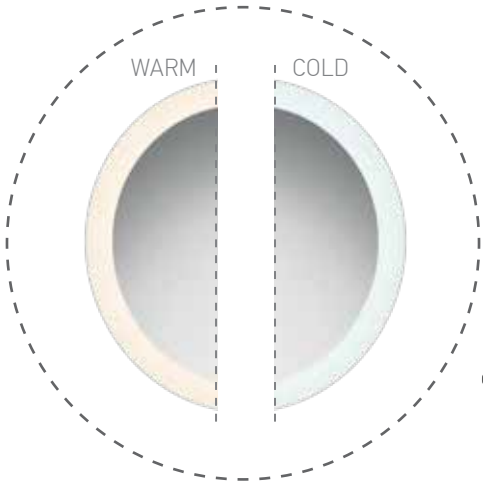

MR LED-701-A03
LED 5W | IP44 | CRI > 80 | INPUT: 220-240V
Wall mounted cosmetic mirror x3 with LED (Double arm)
Επιτοίχιος μεγεθυντικός καθρέπτης x3 με LED (Διπλό βραχίονα)
Ø20 x D38 (cm)
CHROME 230 €
COLORS 260 €
FINISHES 370 €

1. **COLORS**
2. 122 GRAPHITE DARK
   - M116 BLACK MAT
   - M118 ANTHRACITE GRAINED
   - M104 CEMENT GRAY MAT
   - M101 WHITE MAT
   - M102 BEIGE MAT
   - M103 MOCHA MAT
   - A75 WENGE GRAINED

1. **FINISHES**
2. PVD-05PL GUN METAL POLISHED
   - PVD-05BR GUN METAL BRUSHED
   - PVD-01PL WARM BRONZE POLISHED
   - PVD-01BR WARM BRONZE BRUSHED
   - PVD-02PL GOLDEN BRASS POLISHED
   - PVD-02BR GOLDEN BRASS BRUSHED
   - PVD-11BR NICKEL STEEL
   - M25 BRONZE MAT
   - DM25 DARK BRONZE MAT
   - M26 RAME MAT