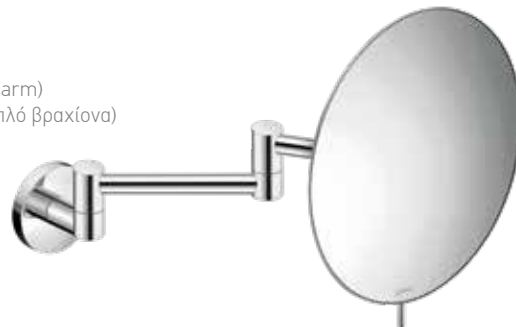

MR-701-A03

Wall mounted cosmetic mirror x3 (Double arm)
Επιτοίχιος μεγεθυντικός καθρέπτης x3 (Διπλό βραχίονα)
Ø20 x D36 (cm)

CHROME **115 €**

COLORS **140 €**

FINISHES **200 €**

COLORS