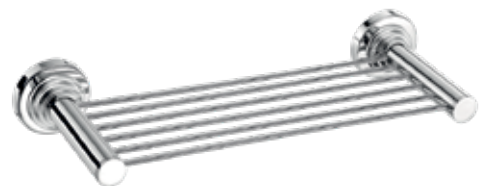

120543-A03
Sponge Dish
Σπογγοθήκη
W32 x D12,5 x H5,5 (cm)
CHROME **105 €**