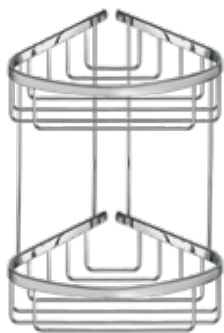

SHOWER BASKETS

ΣΠΟΓΓΟΘΗΚΕΣ

009-A03
Corner shower basket (2ply)
Διπλή γωνιακή θήκη
W27 x D21 x H29 (cm)
CHROME 90 €
COLORS 120 €
FINISHES 230 €

008-A03
Corner shower basket
Γωνιακή θήκη
W27 x D21 x H7 (cm)
CHROME 45 €
COLORS 60 €
FINISHES 110 €