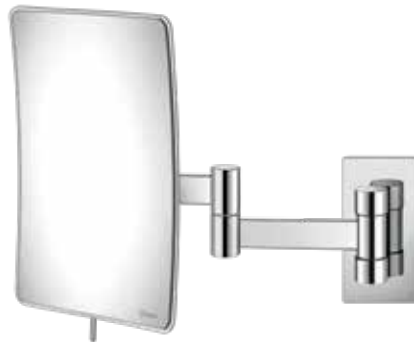

MR-301-A03

Wall mounted cosmetic mirror x3 (Double arm)
Επιτοίχιος μεγεθυντικός καθρέπτης x3 (Διπλό βραχίονα)
W15 x D25 x H21 (cm)

CHROME **145 €**

COLORS **175 €**

FINISHES **250 €**

COLORS