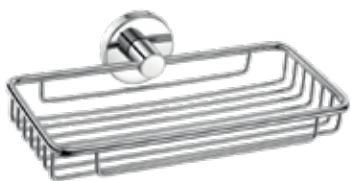

25903-A03
Sponge Dish
Σπογγοθήκη
W22 x D13,5 x H5,5 (cm)
CHROME 40 €