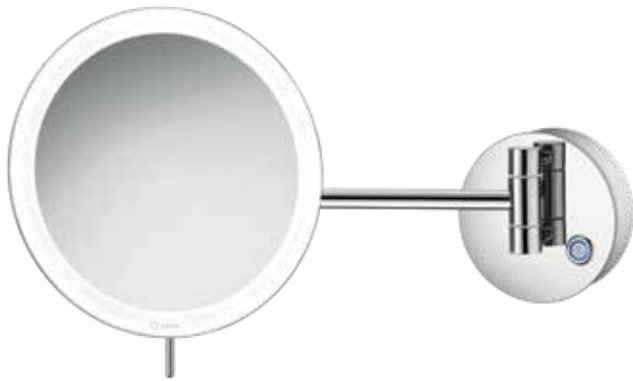

9. •One touch (ON-OFF) •Long Touch-Dimmer (10%-100% brightness)
•Λειτουργία Αφής (ON-OFF) •Ρύθμιση ΕΝΤΑΣΗΣ φωτισμού με παρατεταμένο πάτημα

10. Anti fogger / Αντιθαμβωτικό

LED COSMETIC MIRRORS

ΜΕΓΕΘΥΝΤΙΚΟΙ ΚΑΘΡΕΠΤΕΣ