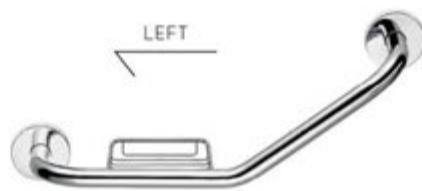

0903-A03
Towel rack
Ραφιέρα πεταστών
W60 x D27 x H11 (cm)
CHROME 95 €
COLORS 115 €
FINISHES 325 €

0918-A03
Towel rack
Ραφιέρα πεταστών
W60 x D26,5 x H11 (cm)
CHROME 145 €
COLORS 165 €
FINISHES 395 €

0401-A03
Grab-Bar with soap dish
Λαβή με σαπουνοθήκη
W42 x D10,5 x H16,5 (cm)
CHROME 85 €
COLORS 100 €