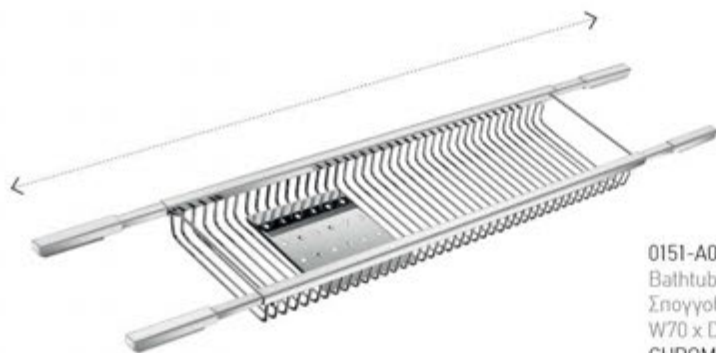

0151-A03
Bathtub self adjustable
Σπογγοθήκη μπανιέρας ρυθμιζόμενη
W70 x D14 x H5,5 (cm)
CHROME 220 €
COLORS 235 €

006-A03
Corner shower basket
Σπογγοθήκη
W20 x D12 x H3 (cm)
CHROME 40 €
COLORS 50 €

007-A03
Corner shower basket
Σπογγοθήκη
W24 x D15 x H3 (cm)
CHROME 45 €
COLORS 55 €

W70-80 (cm) Adjustable