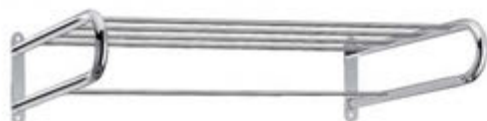

TOWEL RACKS

ΡΑΦΙΕΡΕΣ

0911-A03
Towel rack
Ραφιέρα πεταστών
W60 x D22 x H12 (cm)
CHROME 80 €
COLORS 105 €
FINISHES 295 €

0961-A03
Towel rack
Ραφιέρα πεταστών
W60 x D22 x H12 (cm)
CHROME 90 €
COLORS 115 €
FINISHES 305 €