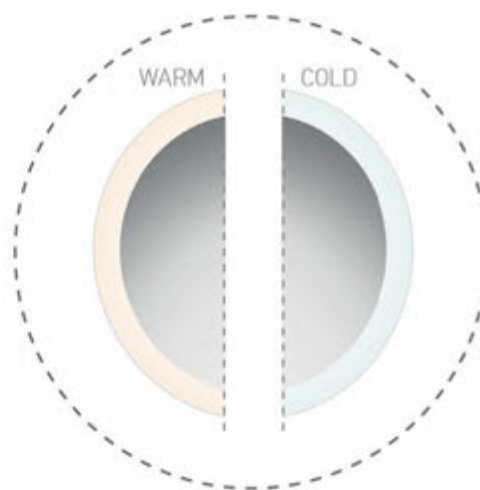

MR LED-705-A03
LED 5W | IP44 | CRI > 80 | INPUT: 220-240V
Wall mounted cosmetic mirror x3 with LED
Επιτοίχιος μεγεθυντικός καθρέπτης x3 με LED
Ø20 x D33,5 (cm)
CHROME 195 €
COLORS 225 €
FINISHES 335 €