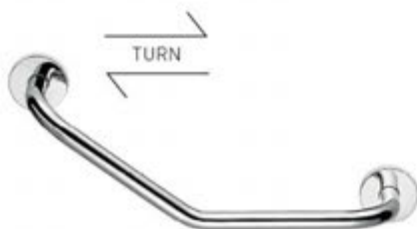

0400-A03
Grab-Bar
Λαβή
W42 x D10,5 x H16,5 (cm)
CHROME 70 €
COLORS 85 €