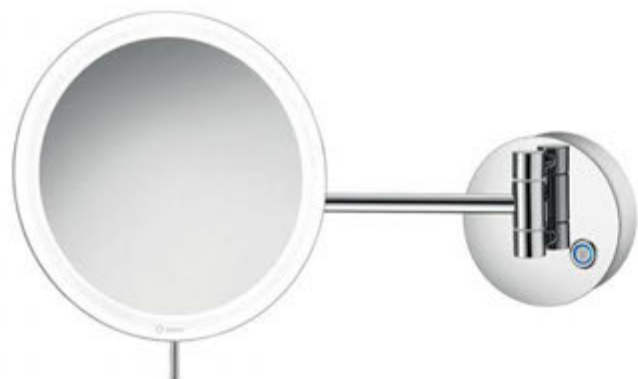

9. •One touch (ON-OFF) •Long Touch-Dimmer (10%-100% brightness)
•Λειτουργία Αφής (ON-OFF) •Ρύθμιση ΕΝΤΑΣΗΣ φωτισμού με παρατεταμένο πάτημα

10. Anti fogger / Αντιθαμβωτικό

LED COSMETIC MIRRORS

ΜΕΓΕΘΥΝΤΙΚΟΙ ΚΑΘΡΕΠΤΕΣ