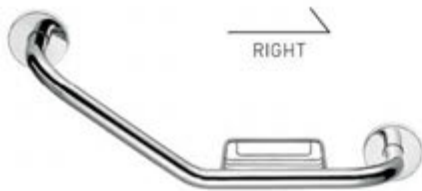

0401-A03
Grab-Bar with soap dish
Λαβή με σαπουνοθήκη
W42 x D10,5 x H16,5 (cm)
CHROME 85 €
COLORS 100 €