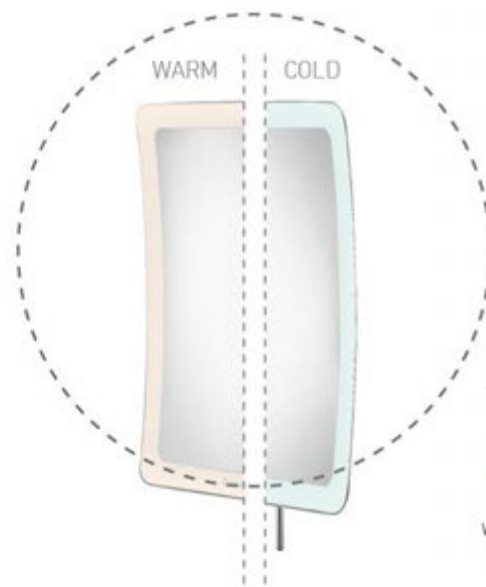

1. **COLORS**
2. 122 GRAPHITE DARK
   - M116 BLACK MAT
   - M118 ANTHRACITE GRAINED
   - M104 CEMENT GRAY MAT
   - M101 WHITE MAT
   - M102 BEIGE MAT
   - M103 MOCHA MAT
   - A75 WENGE GRAINED

1. **FINISHES**
2. PVD-05PL GUN METAL POLISHED
   - PVD-05BR GUN METAL BRUSHED
   - PVD-01PL WARM BRONZE POLISHED
   - PVD-01BR WARM BRONZE BRUSHED
   - PVD-02PL GOLDEN BRASS POLISHED
   - PVD-02BR GOLDEN BRASS BRUSHED
   - PVD-11BR NICKEL STEEL
   - M25 BRONZE MAT
   - DM25 DARK BRONZE MAT
   - M26 RAME MAT