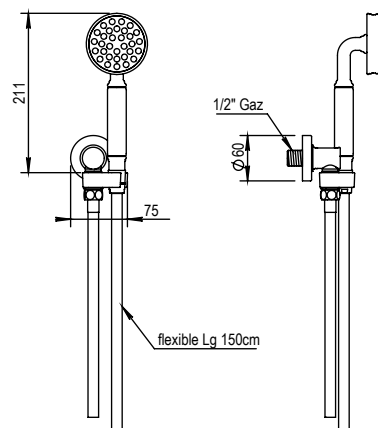

## CARACTÉRISTIQUES

Sortie de douche, patèrel, flexible et douchette  
Wall shower set with wall hook, flexible hose and  
handspray

16 ACC LY 711