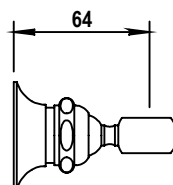

Réf. **28.594**

Patère porte douchette

CARACTÉRISTIQUES

Patère porte douchette
Wall hook for handspray

FINITIONS USUELLES

VERNIS BRILLANT

FINITIONS DÉCORATIONS

VERNIS MAT